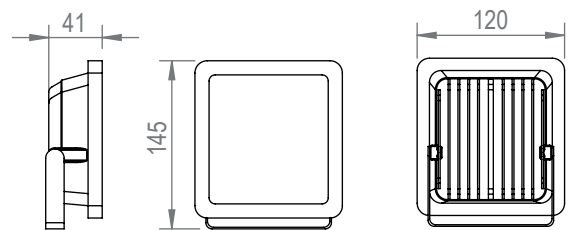

GALLARDO 10W

DATA SHEET

Dados técnicos

Technical specifications

Potência Wattage	10W
Índice de restituição das cores Color rendering index	> 80
Fluxo luminoso Rated luminous flux	900 lm
Ângulo de feixe Beam angle	140°
Tipo de led Led type	Epistar COB
Temperatura da cor Color temperature	6400K / 4200K / 2800K

Desenho dimensional

Dimensional drawing

Cores e materiais

Colors and materials

Material do corpo Housing material	Alumínio Aluminium
Cor do produto Product color	RAL 9017 <i>preto</i> RAL 9017 <i>black</i>
Material da lente Optical cover	Vidro Glass

Simbologia

Symbology

Dados de encomenda

Order data

Código de encomenda Order code	Temperatura da cor Color temperatures	Código de barras Bar code
4011-280.01	6400K	5600974008016
4011-280.02	4200K	5600974008023
4011-280.03	2800K	5600974008030